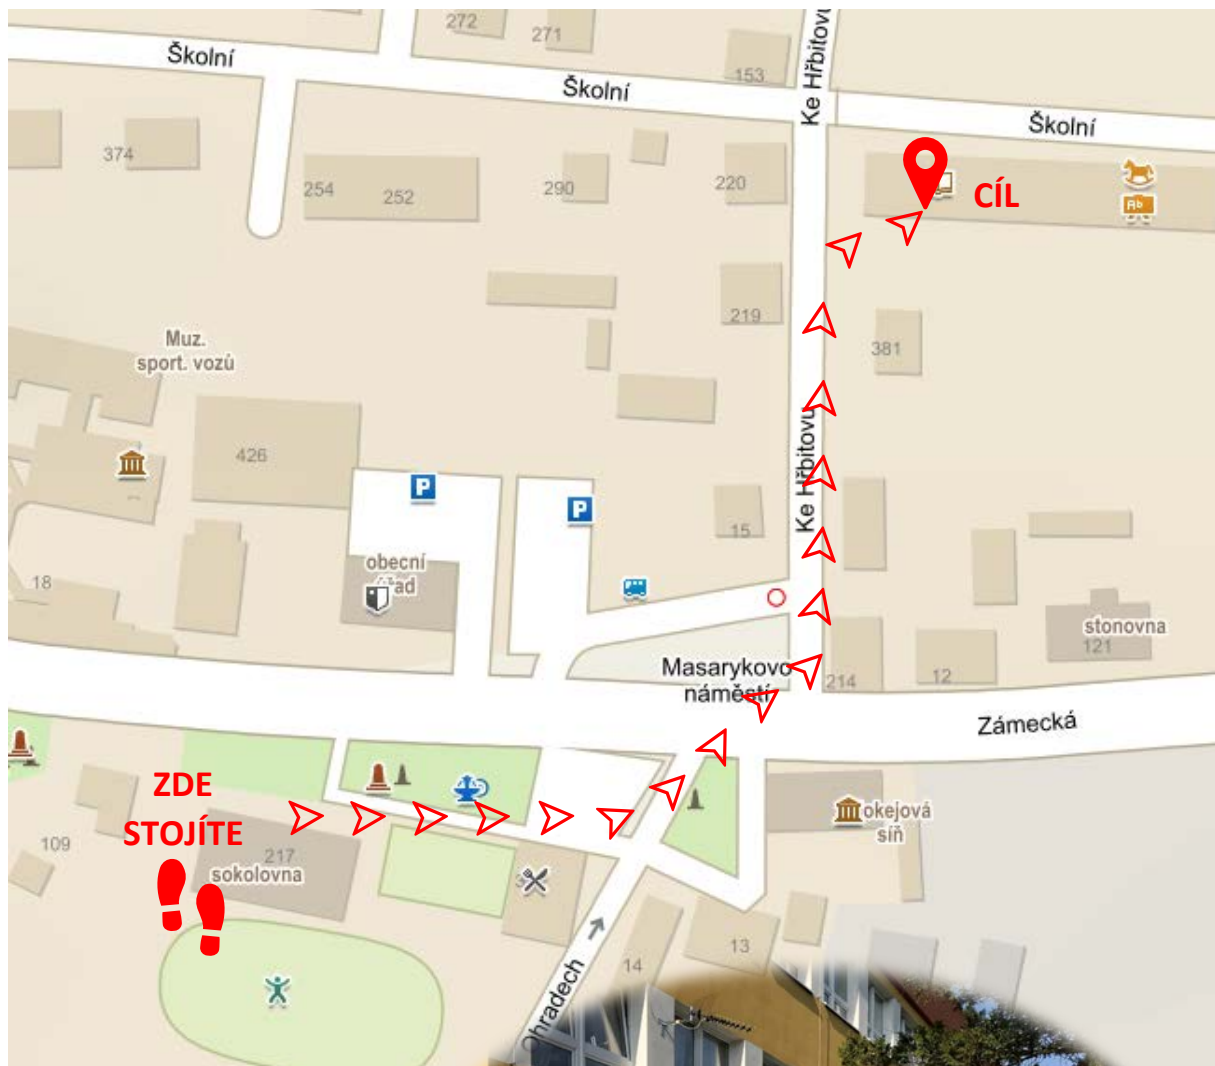

# DOMEČEK

klub pro rodiče a děti

## DOČASNÉ PŘESTĚHOVÁNÍ

Domeček se v červnu dočasně přestěhoval do lánské klubovny pro mládež, pod lánskou základní školou.

Místo je vzdálené 150 m. Vstup z ulice Ke Hřbitovu je zřetelně označen. Nevíte-li si rady, volejte 775 328 906.

Parkujte, prosím, na náměstí.

Neblokujte ulici Ke Hřbitovu.

Děkujeme